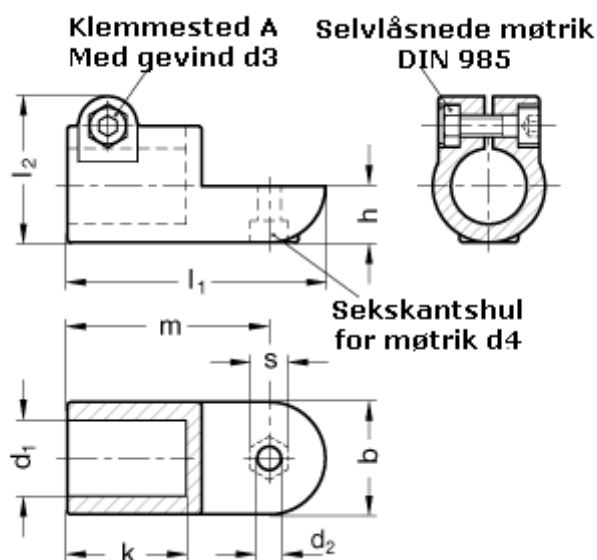

Varenummer: 20276B48AV2BL
Beskrivelse: E+G laskeforbindelse
GN276-B48-AV-2-BL

Mål

$b = 65$	$m = 115$
$d_1 = B48$	$s = 17$
$d_2 = 10.2$	
$d_3 = M10$	
$d_4 = M10$	
$k = 74.0$	
$l_1 = 148$	
$l_2 = 77.5$	